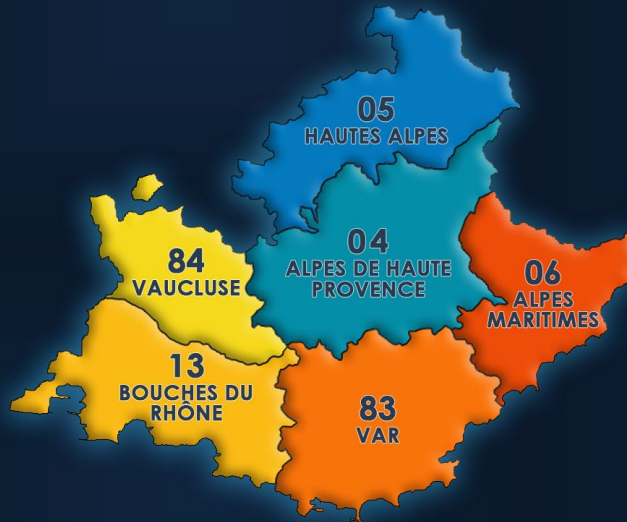

Conseil des Présidents des Comités territoriaux

conseil-pdt-ct@paca.ffme.fr