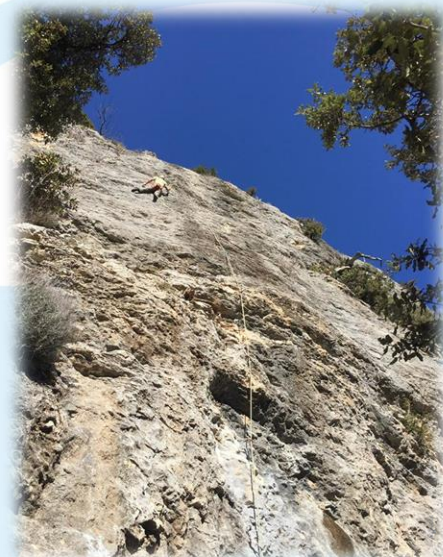

Rapports 2020

Escalade – SNE

- Poursuite de la Bourse Régionale SNE !
- La Ligue engagée aux côtés de ses CT

**Plus de 25% des cotisations régionales
pour le développement et l'entretien de nos falaises**

- Après 6000€ en 2018, 13100€ en 2019, ce sont 26 500€ en 2020 qui ont été réinvestis dans les falaises de notre Région
  - CT FFME 04 – La Baume de Sisteron & Volx
  - CT FFME 06 – La Turbie
  - CT FFME 13 – Cap Canaille & soutien du CT pour le transfert de responsabilités
  - CT FFME 84 – Buoux et St Léger du Ventoux
  - CT FFME 83 – Gorges du Blavet

02/2021